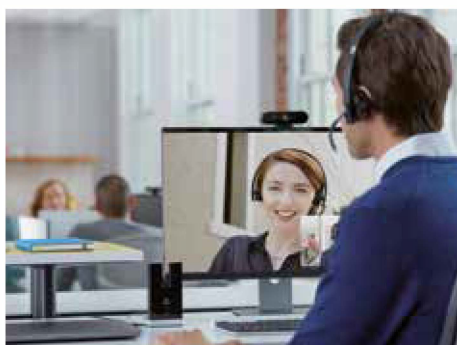

Logitech BRIO

CARACTERÍSTICAS E BENEFÍCIOS

Sensor de imagem Ultra HD de 4K

Oferece suporte a diversas resoluções, incluindo 4K (Ultra HD) com 30 fps, 1080p (Full HD) com 30 fps e 720p (HD) com 30, 60 ou 90 fps. Complementando a qualidade oferecida pelo seu aplicativo e monitor.

RightLight™ 3 com HDR

Seu melhor ângulo em qualquer ambiente de iluminação. Seja com muita luz, pouca luz ou em alto contraste.

Login com reconhecimento facial

A tecnologia infravermelha suporta reconhecimento facial. Oferecendo segurança avançada através do Windows Hello™ ou outro software de reconhecimento facial.

Zoom digital de 5X

Que tal uma visão mais precisa de cada detalhe? Agora, você amplia e se move dentro do enquadramento com precisão usando os controles Logitech ou os controles do app.

Campo de visão abrangente

Ajuste seu campo de visão de 90° para mostrar mais de seu ambiente ou incluir pessoas. Você também pode reduzir o alcance para 65° ou 78° para uma comunicação mais centralizada.

Lente ultra-precisa com autofoco

A tecnologia avançada das lentes Logitech garantem máxima qualidade de vídeo com uma excelente resolução, velocidade, fluidez, equilíbrio de cores e detalhes. Melhor que isso, só mesmo uma reunião pessoal.

Certificada para uso profissional

Certificações de nível profissional 2 para que você inicie sua próxima apresentação ou reunião de vídeo com total confiança.

Microfones omnidirecionais

Dois microfones omnidirecionais com cancelamento de ruído oferecem desempenho profissional. Os microfones podem inclusive ser usados com a Microsoft® Cortana®.

Diversas opções de montagem

Liberdade para montar sua câmera onde você quiser. Use o suporte ajustável, o grampo removível ou o trinco embutido do tripé.

Conectividade USB Plug-and-play

Conecta facilmente ao PC, ao Mac® e a dispositivos Chrome™ sem necessidade de software adicional.

Tela de privacidade

Mude para o modo de privacidade em um instante com a tela de privacidade.

Vários tipos de conexão

Aproveite a flexibilidade do USB 2.0 (até Full HD) e do USB 3.0 (até 4K).

Estojo de transporte personalizado

Faça sua apresentação em qualquer lugar. O estojo de transporte personalizado da BRIO possui compartimentos separados para a câmera e suporte/cabo destacável.

ESPECIFICAÇÕES DO PRODUTO

BRIO

Part #: 960-001105
Código EAN: 097855125620

REQUISITOS DE SISTEMA

Windows 7, Windows 8.1, ou Windows 10.

Mac OS X® 10.7 ou superior.

Google Chromebook™ Versão 29.0.1547.70,

Plataforma 4319.79.0 com:

Processador Intel® Core 2 Duo de 2,4 GHz

com 2 GB de RAM ou mais.

Espaço no disco rígido para arquivos gravados Porta USB 2.0 (preparado para USB 3.0).

COMPATIBILIDADE

Compatível com UVC/plug-and-play. Funciona com Cortana®. Compatível com Cisco Jabber™ e WebEx®

CERTIFICAÇÕES

Certificado para o Skype® for Business™, Windows®, Mac® ou Microsoft Windows Hello™.

DIMENSÕES DO PRODUTO + PESO

Câmera
102 x 27 x 27 mm
4 x 1 x 1"
63 g/2.2 oz

Cabo
2.2 m
7.2'
63 g/2.2 oz